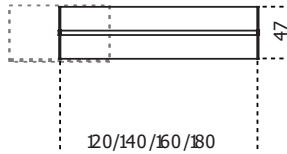

Air Desk 1 Up/1 Up S

2011

Scrivania in appoggio su sistema Air Up in cristallo trasparente, extralight o "grigio Italia" temperato 12mm. Disponibile con piano retroverniciato nei colori del campionario nella versione brillante o satinata oppure in cristallo laminato effetto pelle. Entrambe con spalle in cristallo extralight A richiesta spalle in cristallo "grigio Italia" oppure retroverniciate brillante o satinato. Parti metalliche in acciaio inox lucido, satinato oppure alluminio anodizzato, laccato bianco o nero goffrato. Su richiesta alluminio spazzolato a mano anodizzato nero. Opzioni di foratura: OPZIONE 1_Per consentire il passaggio dei cavi è possibile richiedere una foratura nel piano diam. cm 6, con distanza minima dal bordo di 10cm. OPZIONE 2_Disponibile, su richiesta, il passaggio dei cavi attraverso la trave e uscita dal tappo laterale. Questa versione viene realizzata con foro diam. cm 3,2 sul piano in corrispondenza della trave con ghiera in acciaio inox satinato, foro diam. cm 3,2 sulla trave e foro cm 2,5 x 4,5 cm sulla spalla della scrivania e sul tappo laterale per uscita dei cavi.

Cm (L x W x H)	Inches (L x W x H)
120 x 47 x 74	47 ¹ / ₄ x 18 ³ / ₄ x 29 ¹ / ₄
140 x 47 x 74	55 ¹ / ₄ x 18 ³ / ₄ x 29 ¹ / ₄
160 x 47 x 74	63 x 18 ³ / ₄ x 29 ¹ / ₄
180 x 47 x 74	71 x 18 ³ / ₄ x 29 ¹ / ₄
120 x 80 x 74	47 ¹ / ₄ x 31 ¹ / ₂ x 29 ¹ / ₄
140 x 80 x 74	55 ¹ / ₄ x 31 ¹ / ₂ x 29 ¹ / ₄
160 x 80 x 74	63 x 31 ¹ / ₂ x 29 ¹ / ₄
180 x 90 x 74	71 x 35 ¹ / ₂ x 29 ¹ / ₄
200 x 90 x 74	78 ³ / ₄ x 35 ¹ / ₂ x 29 ¹ / ₄
120 x 120 x 74	47 ¹ / ₄ x 47 ¹ / ₄ x 29 ¹ / ₄

140 x 120 x 74
 160 x 120 x 74
 180 x 120 x 74
 200 x 120 x 74

55¼ x 47¼ x 29¼
 63 x 47¼ x 29¼
 71 x 47¼ x 29¼
 78¾ x 47¼ x 29¼

120/140/160/180/200

Finiture

Cristallo

"Grigio Italia"

Bianco brillante

Bianco satinato