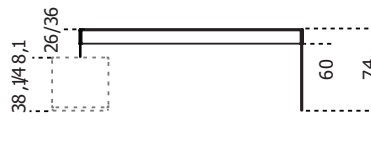

Air Desk 1 Up/1 Up S

2011

Scrivania in appoggio su sistema Air Up in cristallo trasparente, extralight o "grigio Italia" temperato 12mm. Disponibile con piano retroverniciato nei colori del campionario nella versione brillante o satinata oppure in cristallo laminato effetto pelle. Entrambe con spalle in cristallo extralight A richiesta spalle in cristallo "grigio Italia" oppure retroverniciate brillante o satinato. Parti metalliche in acciaio inox lucido, satinato oppure alluminio anodizzato, laccato bianco o nero goffrato. Su richiesta alluminio spazzolato a mano anodizzato nero. Opzioni di foratura: OPZIONE 1_Per consentire il passaggio dei cavi è possibile richiedere una foratura nel piano diam. cm 6, con distanza minima dal bordo di 10cm. OPZIONE 2_Disponibile, su richiesta, il passaggio dei cavi attraverso la trave e uscita dal tappo laterale. Questa versione viene realizzata con foro diam. cm 3,2 sul piano in corrispondenza della trave con ghiera in acciaio inox satinato, foro diam. cm 3,2 sulla trave e foro cm 2,5 x 4,5 cm sulla spalla della scrivania e sul tappo laterale per uscita dei cavi.

Cm (L x W x H)	Inches (L x W x H)
120 x 47 x 74	47 ¹ / ₄ x 18 ³ / ₄ x 29 ¹ / ₄
140 x 47 x 74	55 ¹ / ₄ x 18 ³ / ₄ x 29 ¹ / ₄
160 x 47 x 74	63 x 18 ³ / ₄ x 29 ¹ / ₄
180 x 47 x 74	71 x 18 ³ / ₄ x 29 ¹ / ₄
120 x 80 x 74	47 ¹ / ₄ x 31 ¹ / ₂ x 29 ¹ / ₄
140 x 80 x 74	55 ¹ / ₄ x 31 ¹ / ₂ x 29 ¹ / ₄
160 x 80 x 74	63 x 31 ¹ / ₂ x 29 ¹ / ₄
180 x 90 x 74	71 x 35 ¹ / ₂ x 29 ¹ / ₄
200 x 90 x 74	78 ³ / ₄ x 35 ¹ / ₂ x 29 ¹ / ₄
120 x 120 x 74	47 ¹ / ₄ x 47 ¹ / ₄ x 29 ¹ / ₄

140 x 120 x 74
 160 x 120 x 74
 180 x 120 x 74
 200 x 120 x 74

55¼ x 47¼ x 29¼
 63 x 47¼ x 29¼
 71 x 47¼ x 29¼
 78¾ x 47¼ x 29¼

120/140/160/180/200

Finiture

Cristallo

"Grigio Italia"

Bianco brillante

Bianco satinato