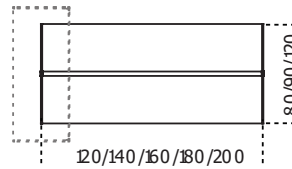

Air Desk 1 Up/1 Up S

2011

Scrivania in appoggio su sistema Air Up in cristallo trasparente, extralight o "grigio Italia" temperato 12mm. Disponibile con piano retroverniciato nei colori del campionario nella versione brillante o satinata oppure in cristallo laminato effetto pelle. Entrambe con spalle in cristallo extralight A richiesta spalle in cristallo "grigio Italia" oppure retroverniciate brillante o satinato. Parti metalliche in acciaio inox lucido, satinato oppure alluminio anodizzato, laccato bianco o nero goffrato. Su richiesta alluminio spazzolato a mano anodizzato nero. Opzioni di foratura: OPZIONE 1_Per consentire il passaggio dei cavi è possibile richiedere una foratura nel piano diam. cm 6, con distanza minima dal bordo di 10cm. OPZIONE 2_Disponibile, su richiesta, il passaggio dei cavi attraverso la trave e uscita dal tappo laterale. Questa versione viene realizzata con foro diam. cm 3,2 sul piano in corrispondenza della trave con ghiera in acciaio inox satinato, foro diam. cm 3,2 sulla trave e foro cm 2,5 x 4,5 cm sulla spalla della scrivania e sul tappo laterale per uscita dei cavi.

Cm (L x W x H)	Inches (L x W x H)
120 x 47 x 74	47 ¹ / ₄ x 18 ³ / ₄ x 29 ¹ / ₄
140 x 47 x 74	55 ¹ / ₄ x 18 ³ / ₄ x 29 ¹ / ₄
160 x 47 x 74	63 x 18 ³ / ₄ x 29 ¹ / ₄
180 x 47 x 74	71 x 18 ³ / ₄ x 29 ¹ / ₄
120 x 80 x 74	47 ¹ / ₄ x 31 ¹ / ₂ x 29 ¹ / ₄
140 x 80 x 74	55 ¹ / ₄ x 31 ¹ / ₂ x 29 ¹ / ₄
160 x 80 x 74	63 x 31 ¹ / ₂ x 29 ¹ / ₄
180 x 90 x 74	71 x 35 ¹ / ₂ x 29 ¹ / ₄
200 x 90 x 74	78 ³ / ₄ x 35 ¹ / ₂ x 29 ¹ / ₄
120 x 120 x 74	47 ¹ / ₄ x 47 ¹ / ₄ x 29 ¹ / ₄

140 x 120 x 74
 160 x 120 x 74
 180 x 120 x 74
 200 x 120 x 74

55¼ x 47¼ x 29¼
 63 x 47¼ x 29¼
 71 x 47¼ x 29¼
 78¾ x 47¼ x 29¼

120/140/160/180/200

Finiture

Cristallo

"Grigio Italia"

Bianco brillante

Bianco satinato